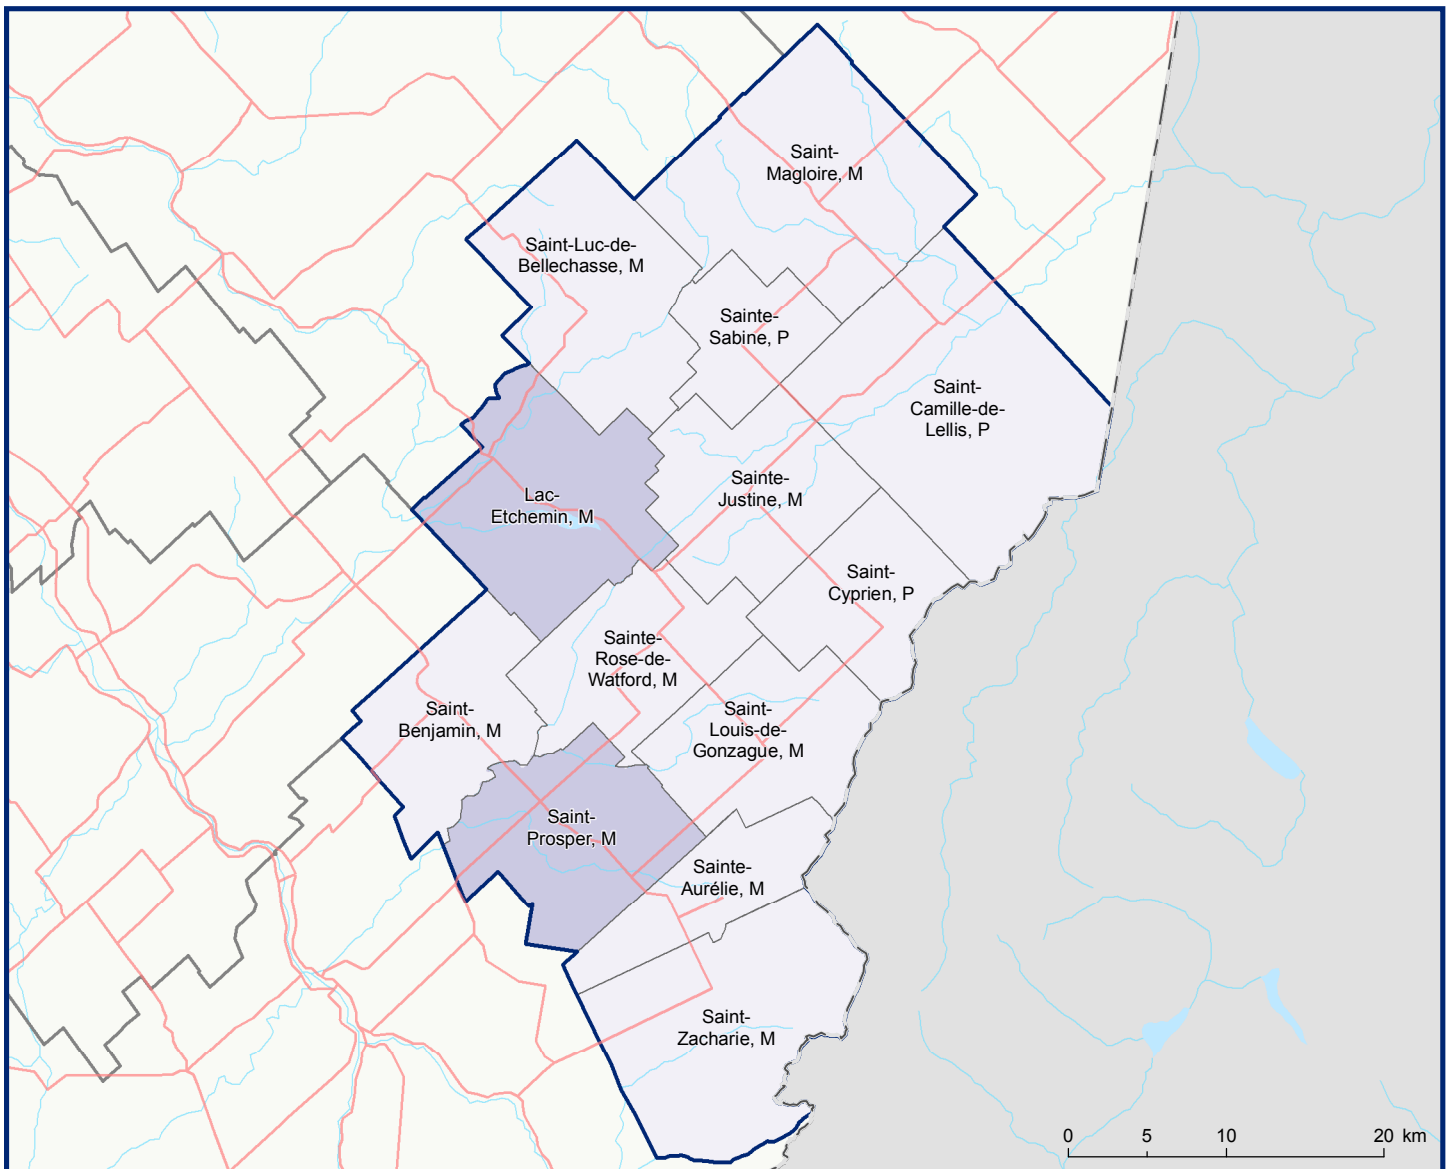

Code	Municipalité	Désignation	Population (2018)	Superficie terrestre(km ²)
28005	Saint-Zacharie	M	1 639	187,01
28015	Sainte-Aurélie	M	906	77,89
28020	Saint-Prosper	M	3 667	133,64
28025	Saint-Benjamin	M	880	111,89
28030	Sainte-Rose-de-Watford	M	758	114,71
28035	Saint-Louis-de-Gonzague	M	403	117,83
28040	Saint-Cyprien	P	498	93,52
28045	Sainte-Justine	M	1 837	126,29
28053	Lac-Etchemin	M	3 965	157,69
28060	Saint-Luc-de-Bellechasse	M	459	159,15
28065	Sainte-Sabine	P	373	67,57
28070	Saint-Camille-de-Lellis	P	785	251,01
28075	Saint-Magloire	M	689	210,02
Total :			16 859	1 808,22